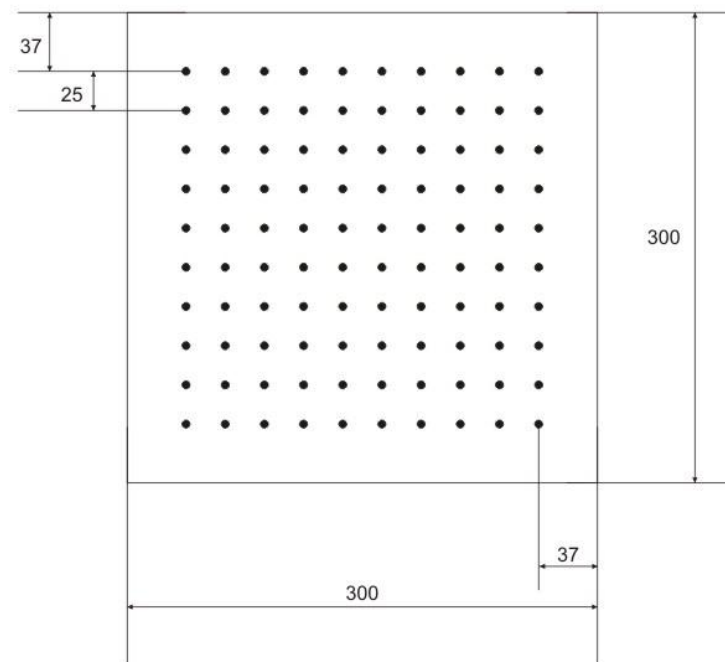

Размеры Тропического Душа Amulet 30x30