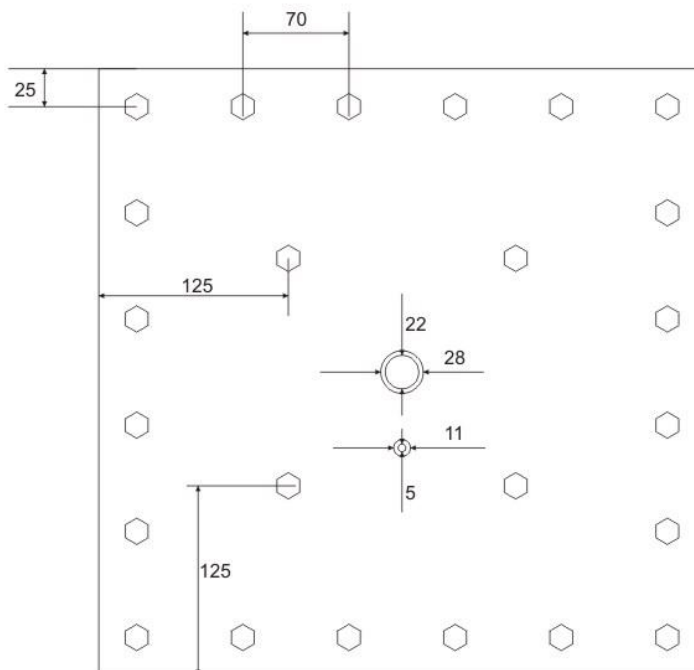

Размеры Тропического Душа Amulet 40x40