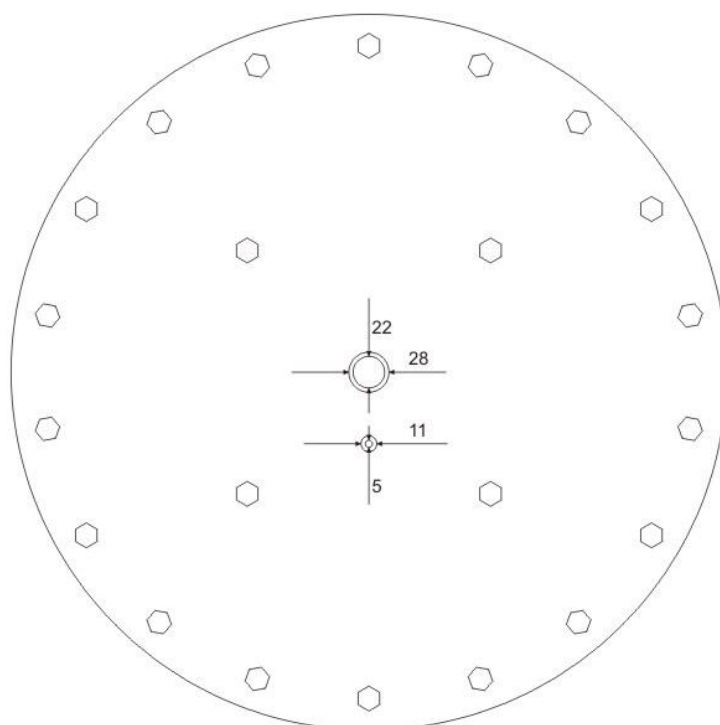

Amulet 50x50	Diadem 50x50
<p>Размер: 50×50 см Материал: сталь Кол-во ниппелей: 324 Кол-во ламп: 24 Цвет ламп: красный Потребление воды: 9,5 литров в минуту Минимальное давление воды: 2 Бар Диаметр входящей трубы: ½ дюйма Суммарная длина проводов: 3,7м</p>	<p>Размер: 50×50 см Материал: сталь Кол-во ниппелей: 115 Кол-во ламп: 24 Цвет ламп: красный Потребление воды: 3,7 литров в минуту Минимальное давление воды: 2 Бар Диаметр входящей трубы: ½ дюйма Суммарная длина проводов: 3,7м</p>
Amulet 80x80	Diadem 80x80
<p>Размер: 80×80 см Материал: сталь Кол-во ниппелей: 900 Кол-во ламп: 24 Цвет ламп: красный Потребление воды: 25 литров в минуту Минимальное давление воды: 4 Бар Диаметр входящей трубы: ½ дюйма Суммарная длина проводов: 3,7м</p>	<p>Размер: 80×80 см Материал: сталь Кол-во ниппелей: 205 Кол-во ламп: 24 Цвет ламп: красный Потребление воды: 7,5 литров в минуту Минимальное давление воды: 2 Бар Диаметр входящей трубы: ½ дюйма Суммарная длина проводов: 3,7м</p>

Размеры Тропического Душа Amulet 40x40

Размеры Тропического Душа Amulet 50x50

Размеры Тропического Душа Amulet 80x80

Размеры Тропического Душа Diadem 30x30

Размеры Тропического Душа Diadem 40x40

Размеры Тропического Душа Diadem 50x50