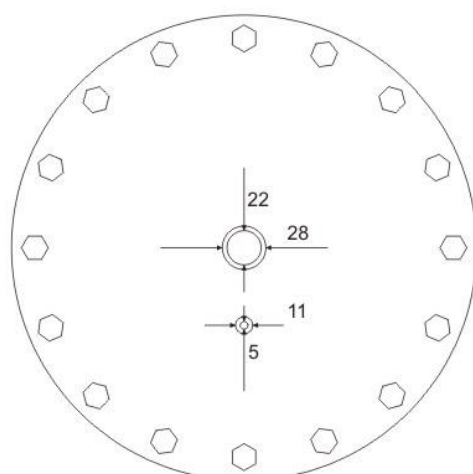

Amulet 50x50	Diadem 50x50
<p>Размер: 50×50 см Материал: сталь Кол-во ниппелей: 324 Кол-во ламп: 24 Цвет ламп: красный Потребление воды: 9,5 литров в минуту Минимальное давление воды: 2 Бар Диаметр входящей трубы: ½ дюйма Суммарная длина проводов: 3,7м</p>	<p>Размер: 50×50 см Материал: сталь Кол-во ниппелей: 115 Кол-во ламп: 24 Цвет ламп: красный Потребление воды: 3,7 литров в минуту Минимальное давление воды: 2 Бар Диаметр входящей трубы: ½ дюйма Суммарная длина проводов: 3,7м</p>
Amulet 80x80	Diadem 80x80
<p>Размер: 80×80 см Материал: сталь Кол-во ниппелей: 900 Кол-во ламп: 24 Цвет ламп: красный Потребление воды: 25 литров в минуту Минимальное давление воды: 4 Бар Диаметр входящей трубы: ½ дюйма Суммарная длина проводов: 3,7м</p>	<p>Размер: 80×80 см Материал: сталь Кол-во ниппелей: 205 Кол-во ламп: 24 Цвет ламп: красный Потребление воды: 7,5 литров в минуту Минимальное давление воды: 2 Бар Диаметр входящей трубы: ½ дюйма Суммарная длина проводов: 3,7м</p>

Электрические характеристики

Входящее напряжение: **200-240В**
Входящая сила тока: **1А**
Частота: **50-60Гц**
Исходящее напряжение: **5V**
Исходящая сила тока: **3А**

Размеры Тропического Душа Amulet 30x30

Размеры Тропического Душа Amulet 40x40

Размеры Тропического Душа Amulet 50x50

Размеры Тропического Душа Amulet 80x80

Размеры Тропического Душа Diadem 30x30

Размеры Тропического Душа Diadem 40x40

Размеры Тропического Душа Diadem 50x50