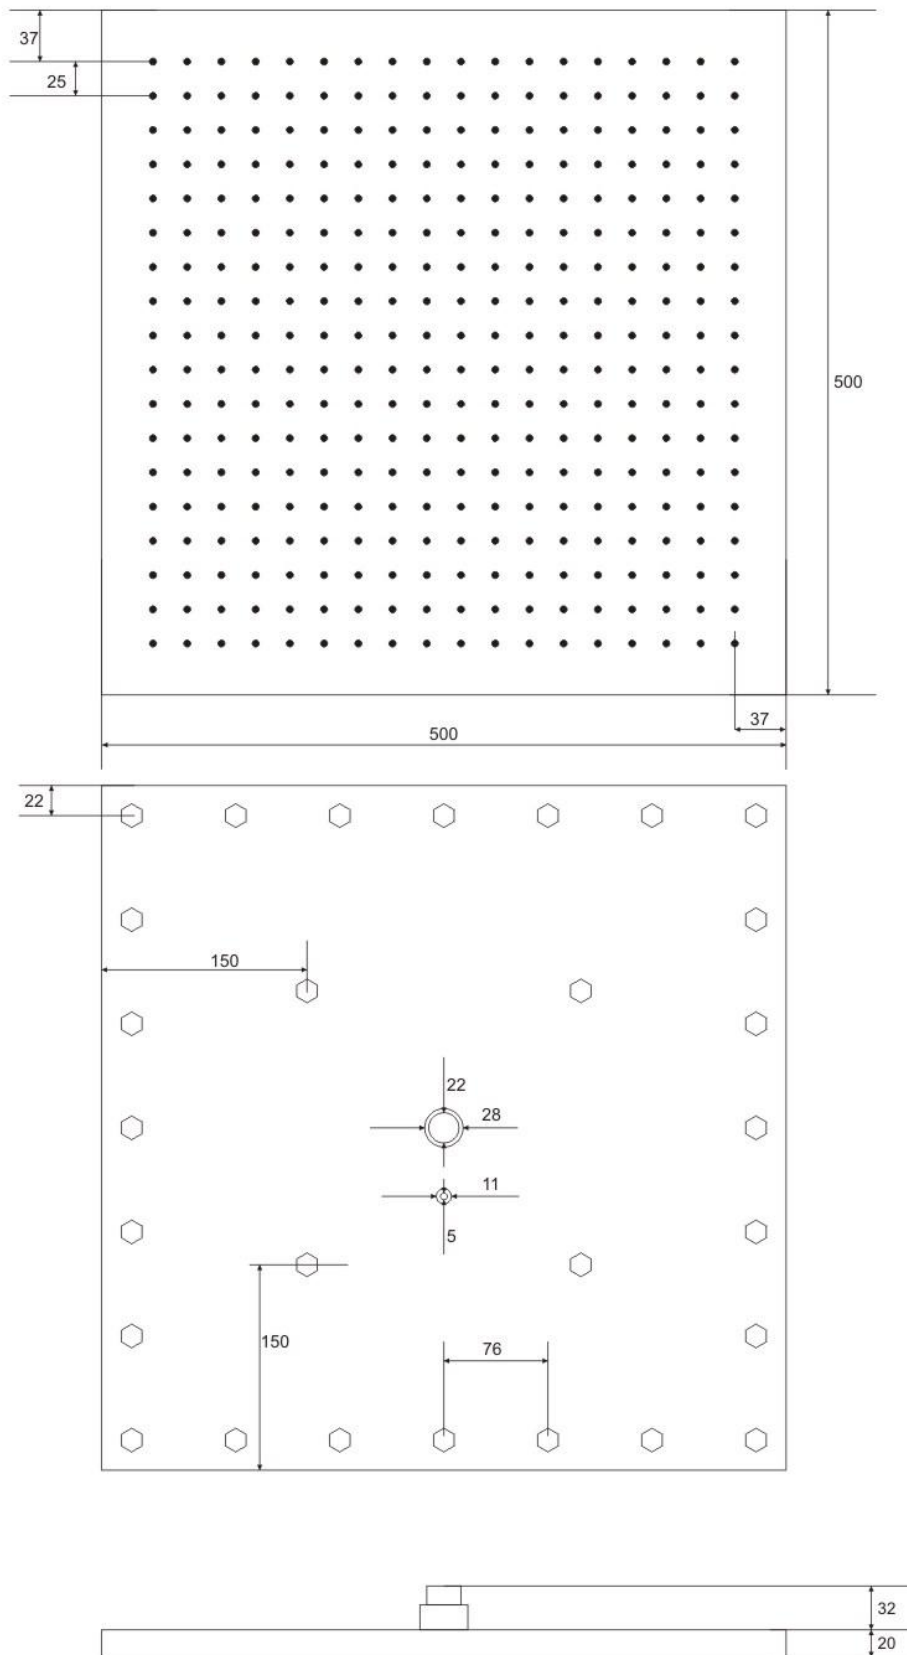

Размеры Тропического Душа Amulet 50x50