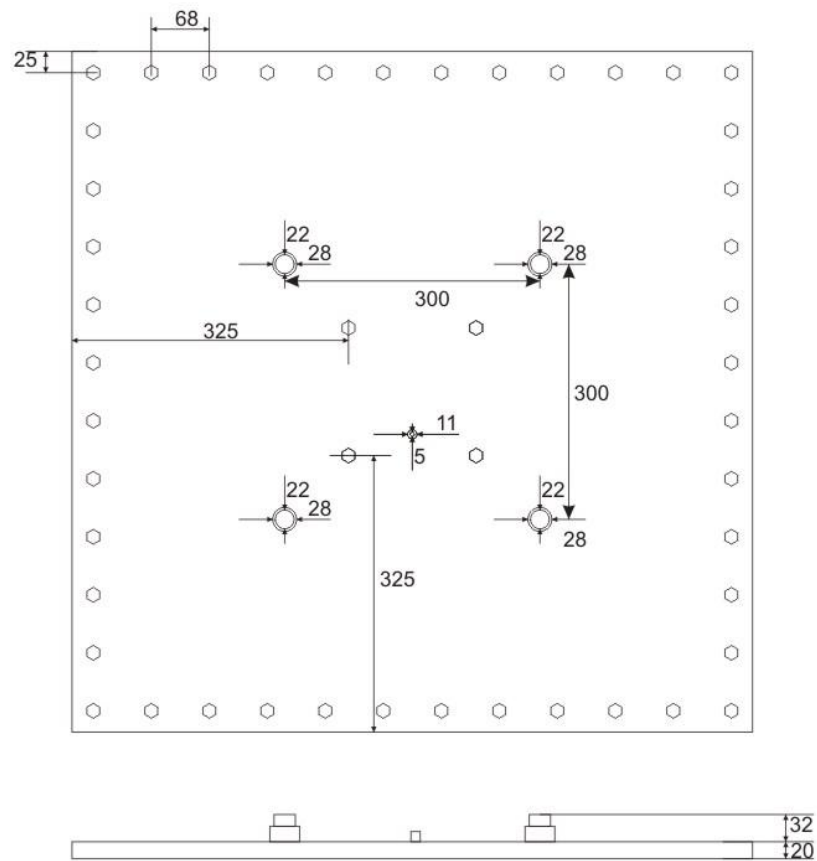

Размеры Тропического Душа Amulet 80x80