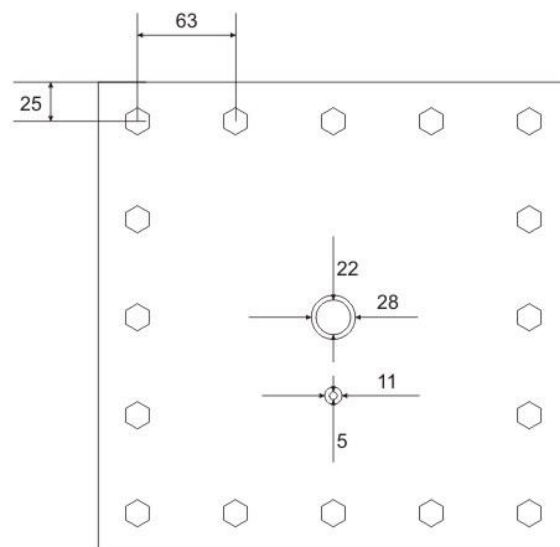

Размеры Тропического Душа Amulet 30x30