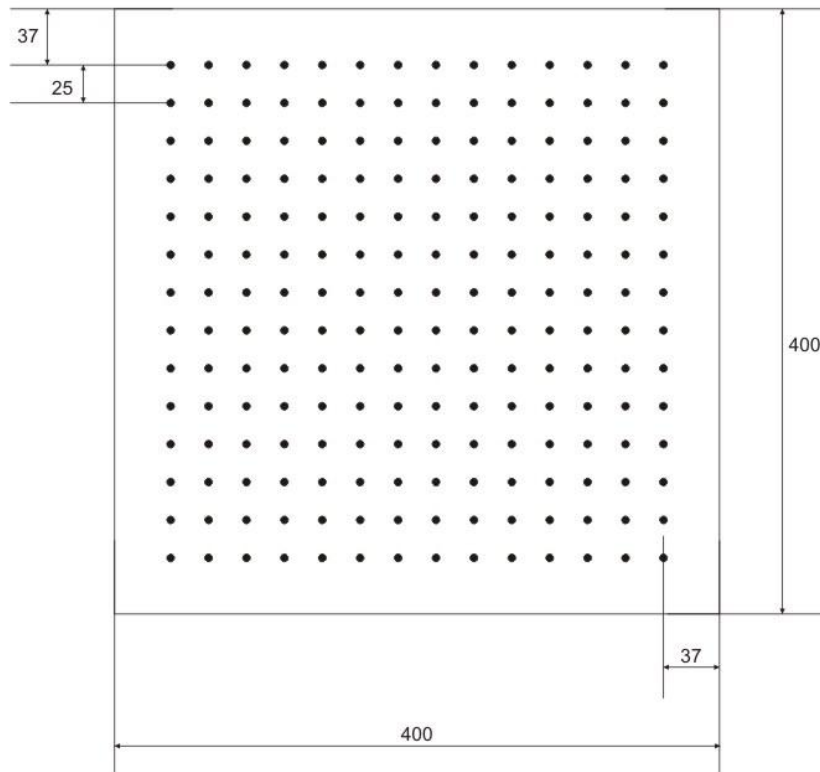

Размеры Тропического Душа Amulet 40x40